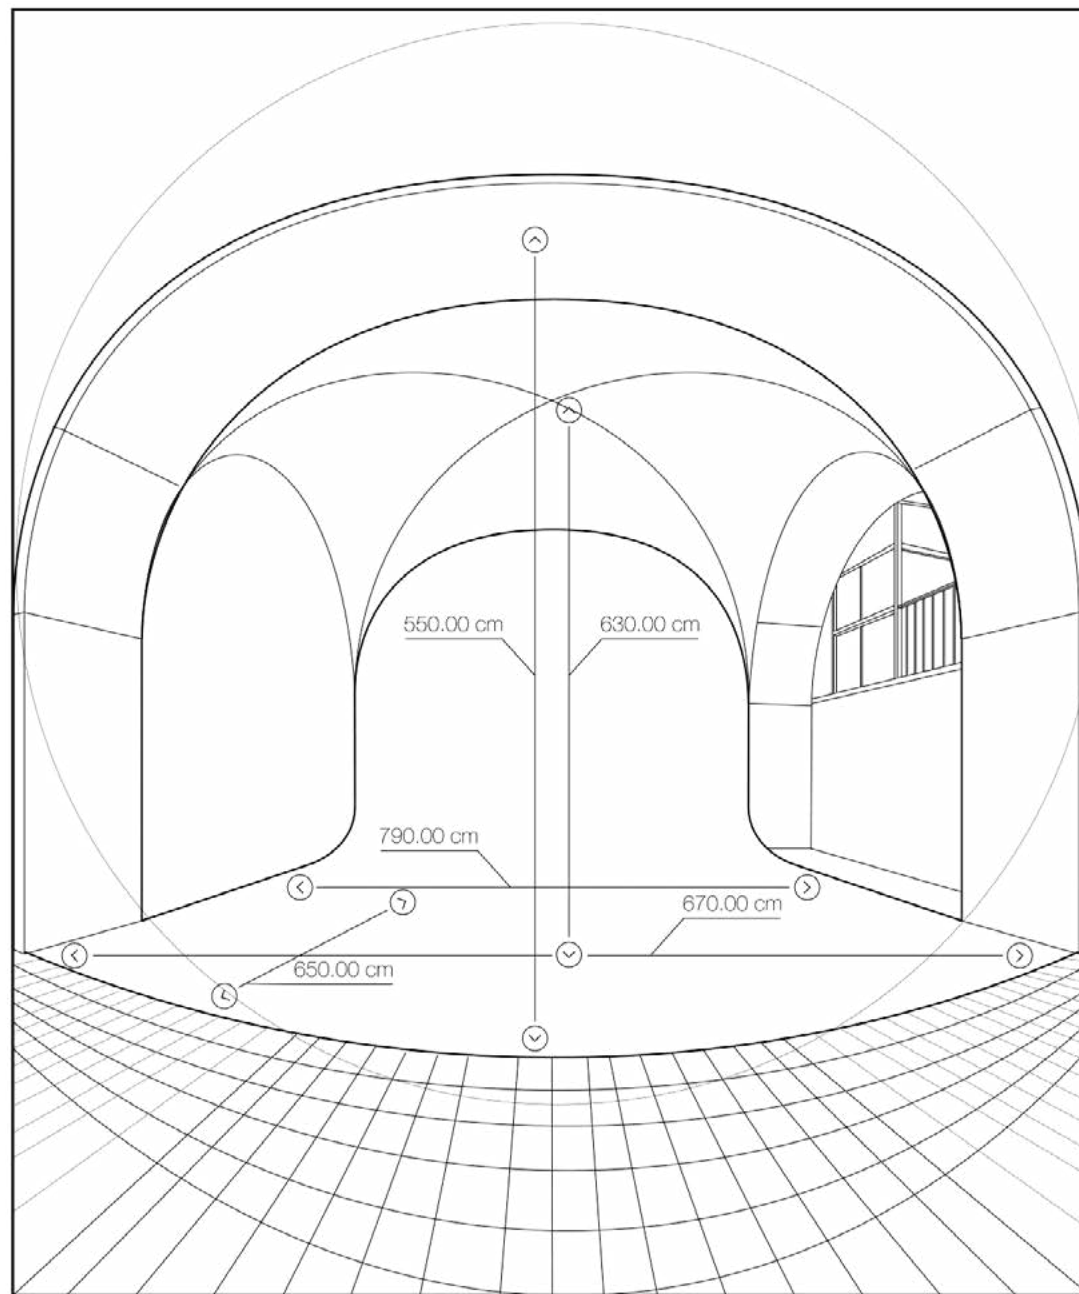

Studio
Bank

Wymiary
cykloramy

Studio
Bank

Wymiary
studia

Powierzchnia : 200m²

Garderoba

Aneks Kuchenny

Antresola